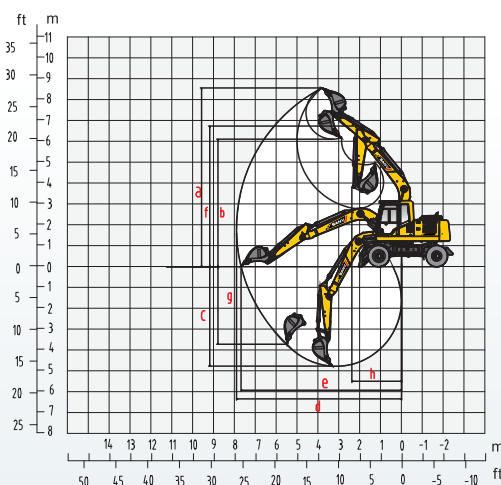

PRINCIPAIS DESTAQUES

- + Assento de suspensão a ar
- + Hidráulica rápida e poderosa
- + Lança de duas peças

*Consulte os diferenciais com um distribuidor autorizado.

ANO-2 VERSÃO-2 JUN/2022

Siga-nos nas redes sociais: