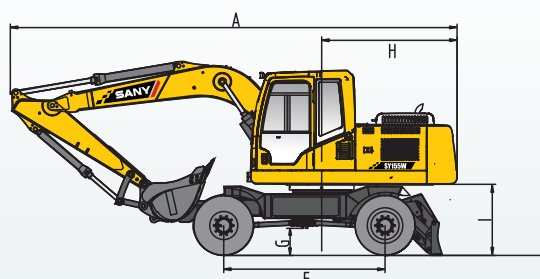

ESCAVADEIRA - SY155W

ESCAVADEIRA MÉDIA - MEDIUM EXCAVATOR

DIMENSÕES (mm)

A	COMPRIMENTO TOTAL (EM TRANSPORTE)	7.690
B	LARGURA TOTAL	2.490
C	ALTURA TOTAL (ATÉ O TOPO DA CABINE)	3.200
D	ALTURA TOTAL (NO TRANSPORTE)	3.610
E	BITOLA	1.944
F	DISTÂNCIA ENTRE EIXOS	2.800
G	DISTÂNCIA MÍNIMA AO SOLO	360
H	RAIO DE GIRO TRASEIRO	2.310
I	DISTÂNCIA AO SOLO DO CONTRAPESO	1.230
J	LARGURA DA PLACA DE ESCAVAÇÃO	2.490

PARÂMETROS TÉCNICOS

PESO OPERACIONAL (kg)	13.500
CAPACIDADE DA CAÇAMBA (m³)	0.22-0.7 (0.58)
MOTOR	4HK1X
POTÊNCIA NOMINAL (Kw/rpm)	120/2.000
VELOCIDADE DE ROTAÇÃO (rpm)	12.3
DESLOCAMENTO (L)	5.193
TANQUE DE COMBUSTÍVEL (L)	240
TANQUE HIDRÁULICO (L)	150
VELOCIDADE (ALTO/BAIXO) (km/h)	37/10
ÂNGULO (%/°)	70/35
FORÇA DE ESCAVAÇÃO DA CAÇAMBA (kN)	102.3
FORÇA DE ESCAVAÇÃO DO BRAÇO DA CAÇAMBA (kN)	75.2

CONDUÇÃO

MODELO DE PNEU	10.00-20 16PR MONTAGEM DE PNEU DUPLO
Nº DE MARCHAS	2 MARCHAS NA FRENTE E 2 MARCHAS ATRÁS
DISTÂNCIA MÍNIMA DO SOLO (mm)	360
ÂNGULO DE GIRO DO EIXO DIANTEIRO (°)	±6.5

CONFIGURAÇÕES PADRÃO/ OPCIONAIS

FAIXA DE OPERAÇÃO (mm)

A	ALTURA MÁXIMA DE ESCAVAÇÃO	8.600
B	ALTURA MÁXIMA DE DESPEJO	6.200
C	PROFUNDIDADE MÁXIMA DE ESCAVAÇÃO	4.800
D	RAIO MÁXIMO DE ESCAVAÇÃO	7.960
E	MAX. RAIOS DE ESCAVAÇÃO DO SOLO	7.750
F	ALTURA MÁXIMA NO RAIOS DE ROTAÇÃO MÍNIMO	6.800
G	PROFUNDIDADE MÁXIMA DE ESCAVAÇÃO VERTICAL	4.390
H	RAIO DE ROTAÇÃO MÍNIMO	2.400