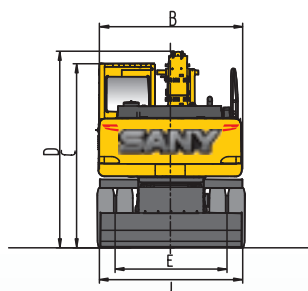

ESCAVADEIRA - SY155W

ESCAVADEIRA MÉDIA - MEDIUM EXCAVATOR

DIMENSÕES (mm)

A	COMPRIMENTO TOTAL (EM TRANSPORTE)	7.690
B	LARGURA TOTAL	2.490
C	ALTURA TOTAL (ATÉ O TOPO DA CABINE)	3.200
D	ALTURA TOTAL (NO TRANSPORTE)	3.610
E	BITOLA	1.944
F	DISTÂNCIA ENTRE EIXOS	2.800
G	DISTÂNCIA MÍNIMA AO SOLO	360
H	RAIO DE GIRO TRASEIRO	2.310
I	DISTÂNCIA AO SOLO DO CONTRAPESO	1.230
J	LARGURA DA PLACA DE ESCAVAÇÃO	2.490

PARÂMETROS TÉCNICOS

PESO OPERACIONAL (kg)	13.500
CAPACIDADE DA CAÇAMBA (m³)	0.22-0.7 (0.58)
MOTOR	4HK1X
POTÊNCIA NOMINAL (Kw/rpm)	120/2.000
VELOCIDADE DE ROTAÇÃO (rpm)	12.3
DESLOCAMENTO (L)	5.193
TANQUE DE COMBUSTÍVEL (L)	240
TANQUE HIDRÁULICO (L)	150
VELOCIDADE (ALTO/BAIXO) (km/h)	37/10
ÂNGULO (%/°)	70/35
FORÇA DE ESCAVAÇÃO DA CAÇAMBA (kN)	102.3
FORÇA DE ESCAVAÇÃO DO BRAÇO DA CAÇAMBA (kN)	75.2

CONDUÇÃO

MODELO DE PNEU	10.00-20 16PR MONTAGEM DE PNEU DUPLO
Nº DE MARCHAS	2 MARCHAS NA FRENTE E 2 MARCHAS ATRÁS
DISTÂNCIA MÍNIMA DO SOLO (mm)	360
ÂNGULO DE GIRO DO EIXO DIANTEIRO (°)	±6.5

CONFIGURAÇÕES PADRÃO/ OPCIONAIS

FAIXA DE OPERAÇÃO (mm)

A	ALTURA MÁXIMA DE ESCAVAÇÃO	8.600
B	ALTURA MÁXIMA DE DESPEJO	6.200
C	PROFUNDIDADE MÁXIMA DE ESCAVAÇÃO	4.800
D	RAIO MÁXIMO DE ESCAVAÇÃO	7.960
E	MAX. RAIOS DE ESCAVAÇÃO DO SOLO	7.750
F	ALTURA MÁXIMA NO RAIOS DE ROTAÇÃO MÍNIMO	6.800
G	PROFUNDIDADE MÁXIMA DE ESCAVAÇÃO VERTICAL	4.390
H	RAIO DE ROTAÇÃO MÍNIMO	2.400