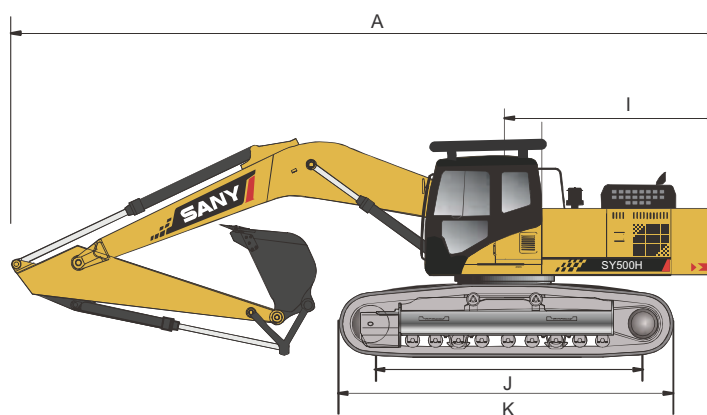

ESCAVADEIRA GRANDE HIDRÁULICA

SY500H

Grande desempenho em mineração e é ainda mais econômica¹

Capacidade
da Caçamba
2.2 - 3.1 m³

Peso Operacional
49.5 T

Potência Nominal
300/ 1.800 kW/ rpm

A QUALIDADE TRANSFORMA O MUNDO.

POTÊNCIA

- ESCAVADEIRA MAIS POTENTE DA SANY, TEM PROFUNDIDADE DE ESCAVAÇÃO DE MAIS DE 7M. MOTOR A DIESEL ISUZU DE ALTA DURAÇÃO EQUILIBRANDO PERFEITAMENTE POTÊNCIA E EFICIÊNCIA.

DESIGN PROJETADO PARA MINERAÇÃO

¹ AINDA MAIS ECONÔMICA COMPARADA A MODELOS DA MESMA CATEGORIA.

ESCAVADEIRA GRANDE - SY500H

SY500H Escavadeira Grande - Large Excavator

DIMENSÕES (mm)

A	COMP. PARA TRANSPORTE	12095
B	LARGURA PARA TRANSPORTE	3360
C	ALTURA PARA TRANSPORTE	3790
D	LARG. DA ESTRUTURA SUPERIOR	3290
E	ALTURA ATÉ O TOPO DA CABINE	3470
F	LARGURA DA SAPATA DA ESTEIRA	600
G	BITOLA DAS ESTEIRAS	2740
H	DISTÂNCIA MÍNIMA DO SOLO	560
I	RAIO DE GIRO TRASEIRO	3765
J	COMP. ENTRE CENT. DAS RODAS	4415
K	COMPRIMENTO DA ESTEIRA	5440

PARÂM. TÉCNICOS

PESO OPERACIONAL (kg)	49500
CAPACIDADE DA CAÇAMBA (m³)	2.2~3.1
MODELO DO MOTOR	Isuzu 6WG1
POTÊNCIA NOMINAL (kW/RPM)	300/ 1800
VEL. DE DESLOCAMENTO(MÁX/MÍN)(km/h)	5.4/ 3.1
VELOCIDADE DE GIRO (RPM)	8.0
RAMPA	70%/ 35°
PRESSÃO SOBRE O SOLO(kPA)	87.1
FORÇA DE ESCAVAÇÃO DA CAÇAMBA (kN)	287
FORÇA DE ESCAVAÇÃO DO BRAÇO (kN)	245