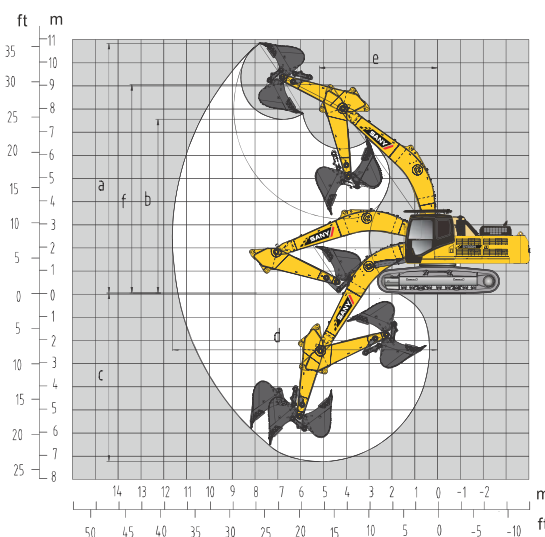

Siga-nos nas redes sociais

OS PARÂMETROS TÉCNICOS DO EQUIPAMENTO PODEM SER ALTERADOS SEM AVISO PRÉVIO, DEVIDO AO APRIMORAMENTO E ATUALIZAÇÃO CONSTANTE DA TECNOLOGIA AS IMAGENS DO EQUIPAMENTO QUE CONSTAM NESSE CATÁLOGO PODEM INCLUIR EQUIPAMENTOS AUXILIARES.