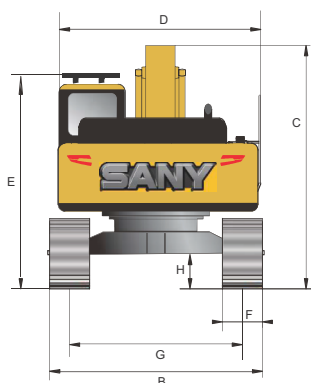

ESCAVADEIRA GRANDE - SY500H

SY500H Escavadeira Grande - Large Excavator

DIMENSÕES (mm)

A	COMP. PARA TRANSPORTE	12095
B	LARGURA PARA TRANSPORTE	3360
C	ALTURA PARA TRANSPORTE	3790
D	LARG. DA ESTRUTURA SUPERIOR	3290
E	ALTURA ATÉ O TOPO DA CABINE	3470
F	LARGURA DA SAPATA DA ESTEIRA	600
G	BITOLA DAS ESTEIRAS	2740
H	DISTÂNCIA MÍNIMA DO SOLO	560
I	RAIO DE GIRO TRASEIRO	3765
J	COMP. ENTRE CENT. DAS RODAS	4415
K	COMPRIMENTO DA ESTEIRA	5440

PARÂM. TÉCNICOS

PESO OPERACIONAL (kg)	49500
CAPACIDADE DA CAÇAMBA (m³)	2.2~3.1
MODELO DO MOTOR	Isuzu 6WG1
POTÊNCIA NOMINAL (kW/RPM)	300/ 1800
VEL. DE DESLOCAMENTO(MÁX/MÍN)(km/h)	5.4/ 3.1
VELOCIDADE DE GIRO (RPM)	8.0
RAMPA	70%/ 35°
PRESSÃO SOBRE O SOLO(kPA)	87.1
FORÇA DE ESCAVAÇÃO DA CAÇAMBA (kN)	287
FORÇA DE ESCAVAÇÃO DO BRAÇO (kN)	245

FAIXA DE OPERAÇÃO (mm)

A	ALTURA MÁXIMA DE ESCAVAÇÃO	10950
B	ALTURA MÁXIMA DE DESPEJO	7450
C	PROF. MÁX. DE ESCAVAÇÃO	7490
D	ALCANCE MÁX. DE ESCAVAÇÃO	11860
E	RAIO MÍNIMO DE GIRO	5240
F	ALTURA MÁX. COM O MÍN. DE RAIO	9100